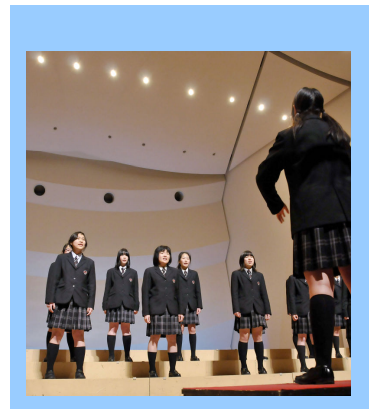

明日へ

ハナズキ

新渡戸文化中学高等学校

問い合わせ先：03-3381-9772